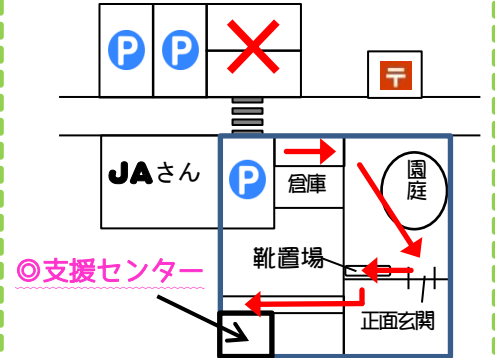

- ★微熱やいつもより熱が高めの場合、体調がすぐれない場合は、利用の遠慮をお願いします。
- ★マスクの着用のご協力をお願いします。
- ★利用者同士の間隔は、最低1m間隔をとって下さい。
- ★各自使用したおもちゃの消毒にご協力ください。

お知らせ

- ★なかよし広場の予約受付開始は10時~です。
- ★なかよし広場開催日(10・24日)の午前中、8・19日の午後、9日は園庭のみの開放となります。
- ★新型コロナウイルス感染症の状況に伴い、なかよし広場の変更、支援センターの利用についてのお知らせ等、ホームページにてお伝えさせていただきます。
- ★おもちゃ・扉の持ち手等、「クリアパルス殺菌システム」により、殺菌をしています。

支援センター開放について

センター・園庭の開放を行っています。開放時間であれば、いつでも遊びに来ていただくことができます。

| 開放時間 | 時間 |
|-------|---|
| 月～金曜日 | 9:30～11:30(11:20) 12:30～15:30(15:20) |

()内は、
片付け開始時間

- ①正面玄関を入り、ゾウの水道で手を洗います。
- ②センター入口で検温・アルコール消毒・健康チェックをして入室します。
- ③名簿に体温を記入します。

※個人情報保護のため、写真撮影、SNSへ投稿をされる場合は他の子どもさんが写らないようにご配慮ください。

地図

なかよし広場 8月予定 ★時間は、9:30～11:00の予定です。(9:30～10:00は、受付時間です。)

| 8月 | 月 | 火 | 水 | 木 | 金 |
|----|----|-----------------------------|----|----|---|
| 1 | 2 | 3 | 4 | 5 | |
| 8 | 9 | 10 なかよし広場 製作遊び (ロケット) | 11 | 12 | |
| 15 | 16 | 17 | 18 | 19 | |
| 22 | 23 | 24 なかよし広場 夏祭りごっこ | 25 | 26 | |
| 29 | 30 | 31 | | | |